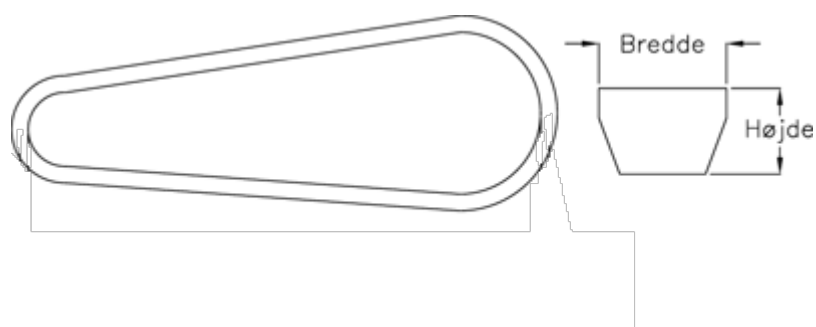

Varenummer: 601962461237  
Beskrivelse: Gates kilerem SPZ 1237 Ld 1237  
DELTA NARROW

## Mål

Bredde = 10  
Højde = 8  
Middellængde = 1237